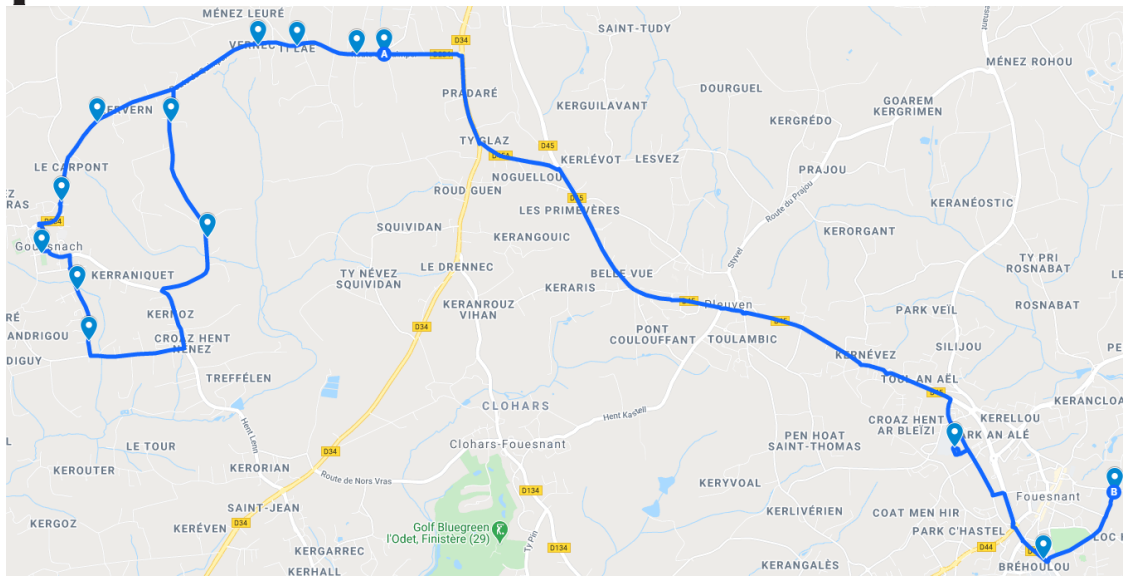

Gouesnac'h - Fouesnant