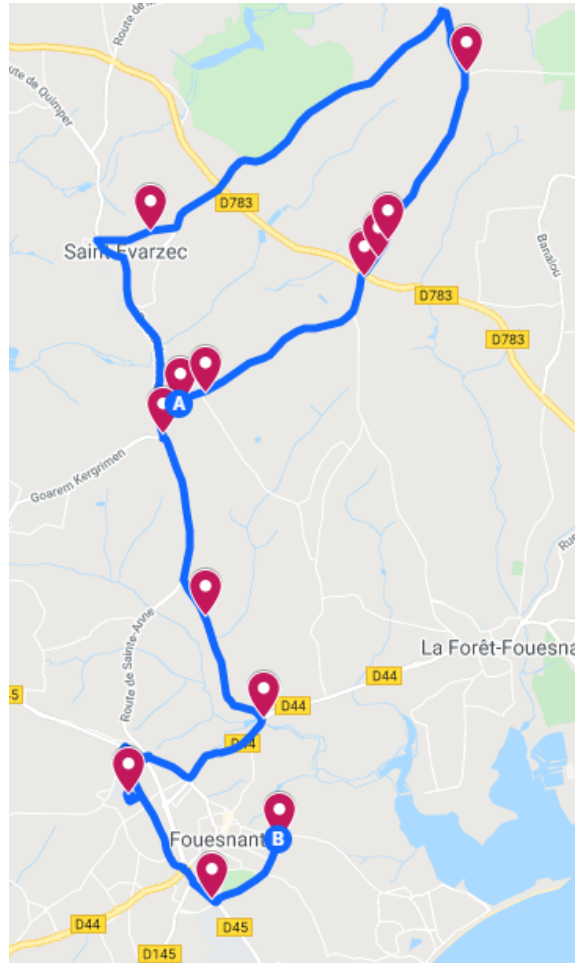

# Saint Evarzec - Fouesnant

# BREIZHGO

Le réseau de transport public 100 % Bretagne

02 99 300 300

Prix appel local