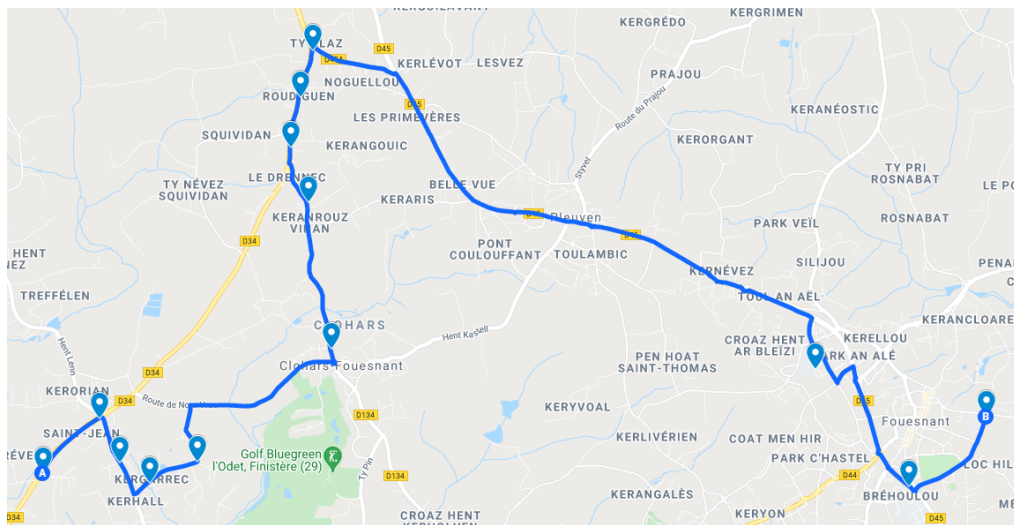

* Arrêts desservis par la ligne 4228 le soir

BREIZHGO

Le réseau de transport public 100 % Bretagne

02 99 300 300

Prix appel local