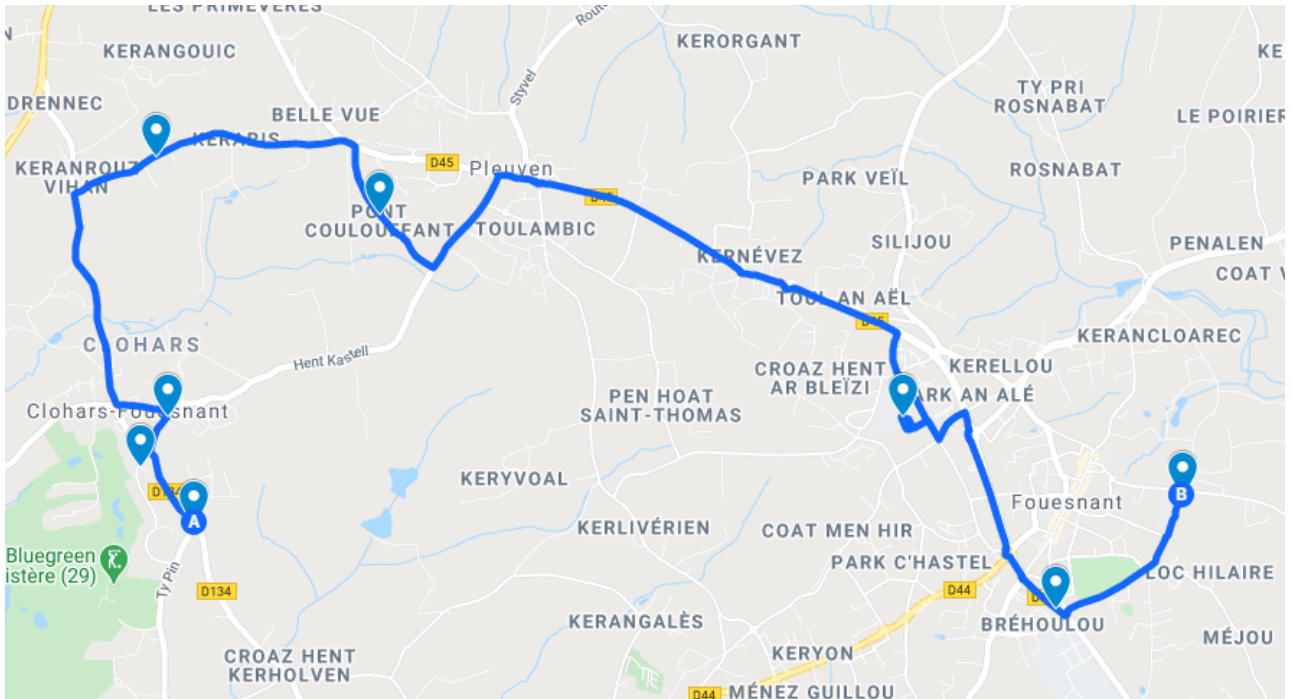

# Clohars Fouesnant/Pleuven - Fouesnant

La ligne circule uniquement en période scolaire.

	41 22	41 23		41 22	41 23	41 22	41 23
Jours de Fonctionnement	LMM JV	LMM JV	Jours de Fonctionnement	Me	Me	LM JV	LM JV
<b>Renvois</b>							
CLOHARS FOUESNANT, Kercolin	07:50	I	FOUESNANT, Collège St Joseph	12:25	12:25	17:08	17:08
CLOHARS FOUESNANT, Menez St Jean	07:52	I	FOUESNANT, Square Bréhoulou	12:33	12:33	17:13	17:13
CLOHARS FOUESNANT, Minven	07:53	I	FOUESNANT, Collège Kervihan	12:43	12:43	17:20	17:20
CLOHARS FOUESNANT, Kerhall/ Melezes	07:54	I	PLEUVEN, Pont Coulouffant	I	12:50	I	17:25
CLOHARS FOUESNANT, Les Palmettes	07:55	I	CLOHARS FOUESNANT, Kercolin	12:57	I	17:34	I
CLOHARS FOUESNANT, Bourg	08:00	I	CLOHARS FOUESNANT, Menez St Jean	12:58	I	17:36	I
CLOHARS FOUESNANT, Rte de la Chapelle	08:01	I	CLOHARS FOUESNANT, Minven	12:59	I	17:37	I
CLOHARS FOUESNANT, Le Drennec	08:02	I	CLOHARS FOUESNANT, Kerhall/ Melezes	13:00	I	17:38	I
CLOHARS FOUESNANT, Roud Gwen	08:03	I	CLOHARS FOUESNANT, Les Palmettes	13:01	I	17:39	I
PLEUVEN, Ty Glaz*	08:04	I	CLOHARS FOUESNANT, Bourg	13:03	I	17:42	I
CLOHARS FOUESNANT, Ty Pin	I	07:57	CLOHARS FOUESNANT, Rte de la Chapelle	13:04	I	17:44	I
CLOHARS FOUESNANT, Rue Emile Simon	I	07:59	CLOHARS FOUESNANT, Le Drennec	13:05	I	17:46	I
CLOHARS FOUESNANT, Mairie	I	08:00	CLOHARS FOUESNANT, Roud Gwen	13:06	I	17:47	I
CLOHARS FOUESNANT, Allé Vibert	I	08:04	CLOHARS FOUESNANT, Allée Vibert	I	12:53	I	17:27
PLEUVEN, Pont Coulouffant	I	08:07	CLOHARS FOUESNANT, Mairie	I	12:58	I	17:31
FOUESNANT, Collège Kervihan	08:19	08:15	CLOHARS FOUESNANT, Ty Pin	I	12:59	I	17:34
FOUESNANT, Lycée Bréhoulou	08:23	08:18	CLOHARS FOUESNANT, Rue Emile Simon	I	13:00	I	17:36
FOUESNANT, Collège St Joseph	08:25	08:25					

\* Arrêts desservis par la ligne 4228 le soir

**BREIZHGO**

Le réseau de transport public 100 % Bretagne

02 99 300 300

Prix appel local

# Clohars Fouesnant/Pleuven - Fouesnant

**BREIZHGO**

Le réseau de transport public 100 % Bretagne

 02 99 300 300

Prix appel local