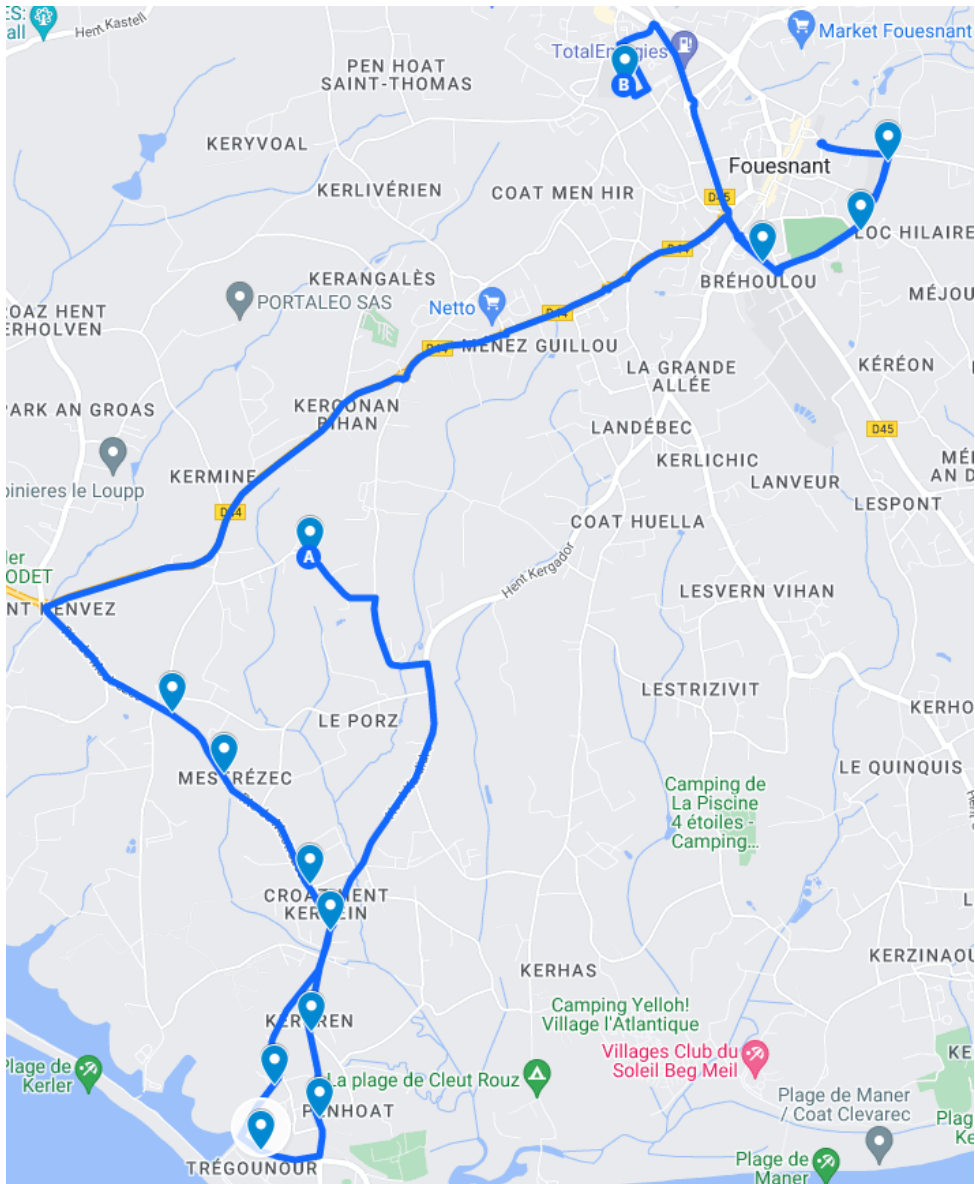

Fouesnant - Fouesnant

BREIZHGO

Le réseau de transport public 100 % Bretagne

02 99 300 300

Prix appel local