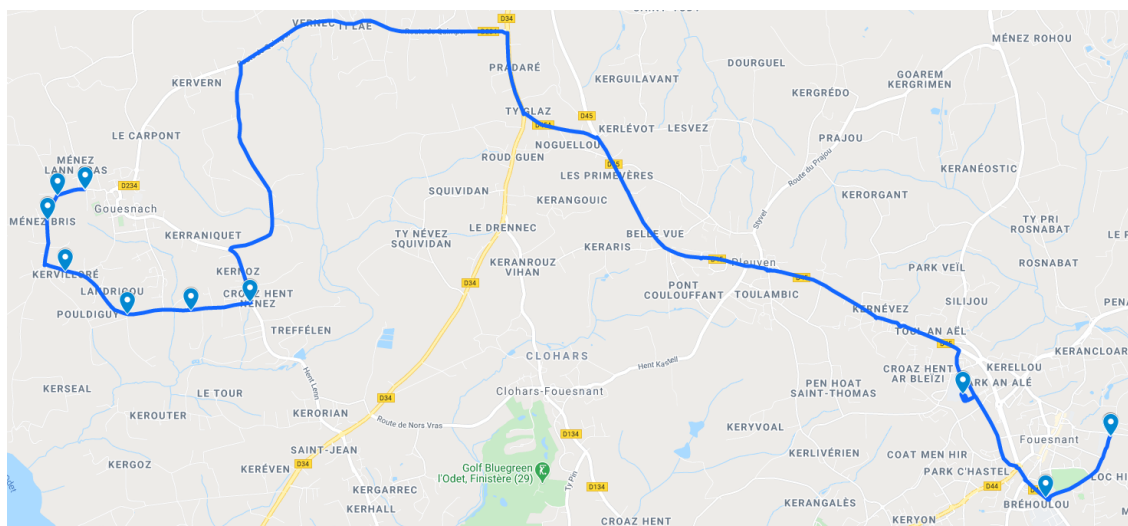

Gouesnac'h - Fouesnant