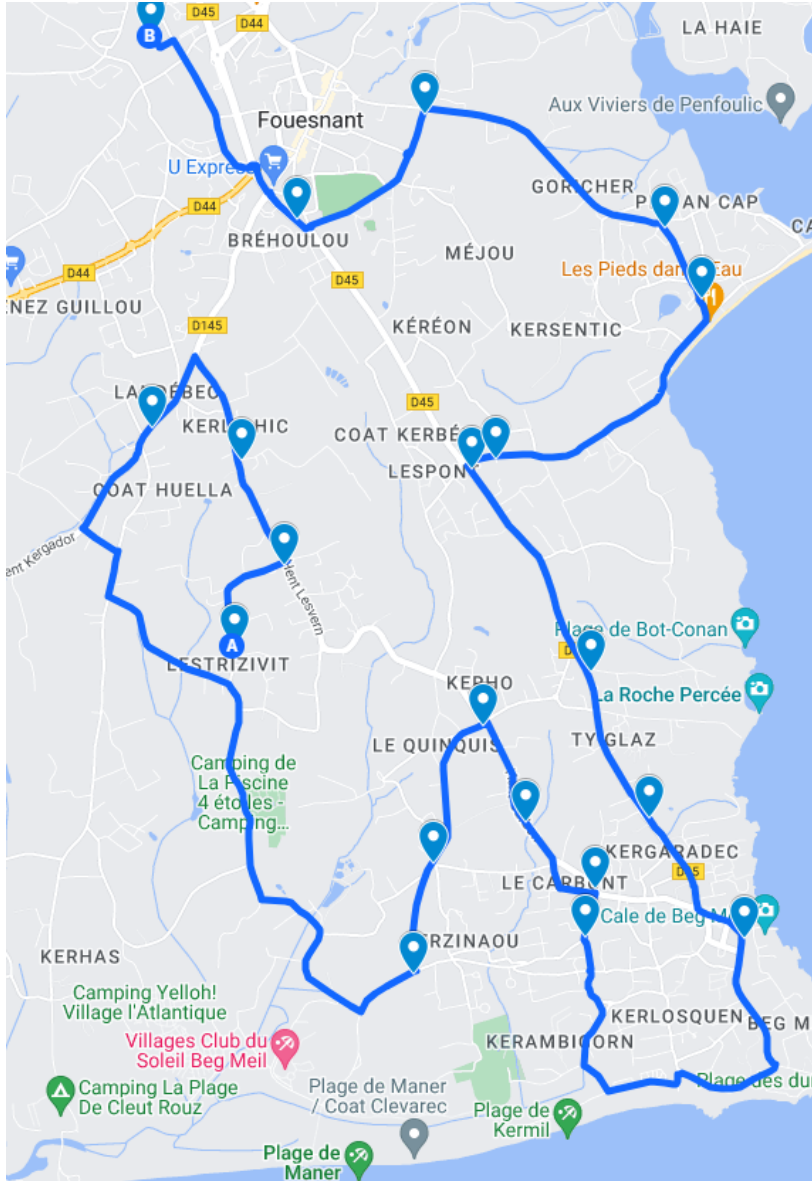

Fouesnant - Fouesnant

BREIZHGO

Le réseau de transport public 100 % Bretagne

02 99 300 300

Prix appel local