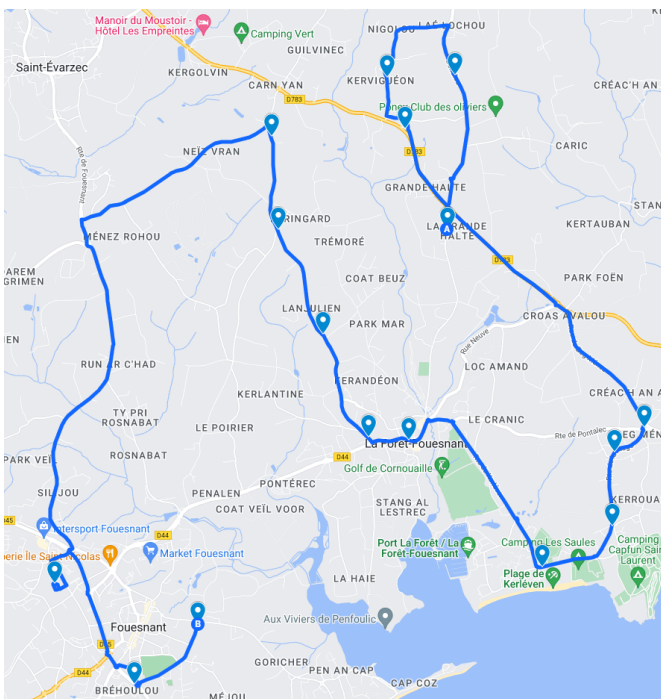

La Forêt Fouesnant - Fouesnant

BREIZHGO

Le réseau de transport public 100 % Bretagne

02 99 300 300

Prix appel local