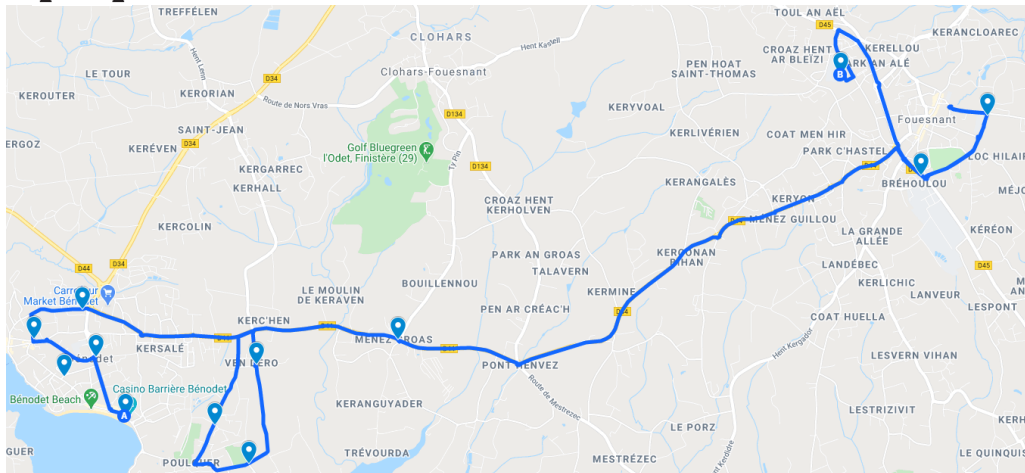

# Bénodet - Fouesnant

La ligne circule uniquement en période scolaire.

	41 20	41 21		41 20	41 21	41 20	41 21
Jours de Fonctionnement	LMMe JV	LMMe JV	Jours de Fonctionnement	Me	Me	LM JV	LM JV
<b>Renvois</b>							
BENODET, Kermoor	07:43	I	FOUESNANT, Collège St Joseph	12:15	12:15	17:11	17:00
BENODET, ND de la Mer	07:44	I	FOUESNANT, Collège Kervihan	12:30	12:30	17:00	17:11
BENODET, Centre	07:46	I	FOUESNANT, Square de Bréhoulou	12:37	12:38	17:15	17:14
BENODET, Penfoul	07:48	I	FOUESNANT, Giratoire Gendarmerie	I	12:43	I	17:23
BENODET, Park Pella	07:53	I	FOUESNANT, Giratoire ZA Park Ar C'Hastel	I	12:44	I	17:24
BENODET, Rue Canvez	07:55	I	FOUESNANT, Giratoire Kergonoën	I	12:45	I	17:25
BENODET, Fort Cigogne	07:57	I	BENODET, Menez Groas	12:50	I	17:25	I
BENODET, Menez Groas	08:00	I	BENODET, Park Pella	12:53	I	17:28	I
BENODET, RP de la Mer Blanche	I	07:44	BENODET, Rue Canvez	12:54	I	17:29	I
BENODET, Keranguyon	I	07:50	BENODET, Fort Cigogne	12:55	I	17:30	I
BENODET, Lot de Keranguyon	I	07:51	BENODET, Penfoul	12:59	I	17:34	I
BENODET, Le Croissant	I	07:53	BENODET, Centre	13:01	I	17:36	I
BENODET, Antidote	I	07:56	BENODET, ND de la Mer	13:06	I	17:41	I
BENODET, Pont Henvez	I	08:00	BENODET, Kermoor	13:08	I	17:43	I
BENODET, Carn Louarn	I	08:03	BENODET, Carn Louarn	I	12:49	I	17:28
FOUESNANT, Giratoire de Kergonoën	I	08:07	BENODET, Pont Henvez	I	12:51	I	17:30
FOUESNANT, Giratoire ZA Park Ar C'hastel	I	08:08	BENODET, RP de la Mer Blanche	I	12:53	I	17:32
FOUESNANT, Giratoire Gendarmerie	I	08:10	BENODET, Antidote	I	12:56	I	17:35
FOUESNANT, Collège St Joseph	08:19	08:19	BENODET, Keranguyon	I	12:57	I	17:36
FOUESNANT, Square de Bréhoulou	08:15	08:21	BENODET, Lot de Keranguyon	I	12:59	I	17:38
FOUESNANT, Collège Kervihan	08:25	08:25	BENODET, Le Croissant	I	13:00	I	17:39

**BREIZHGO**

Le réseau de transport public 100 % Bretagne

02 99 300 300

Prix appel local