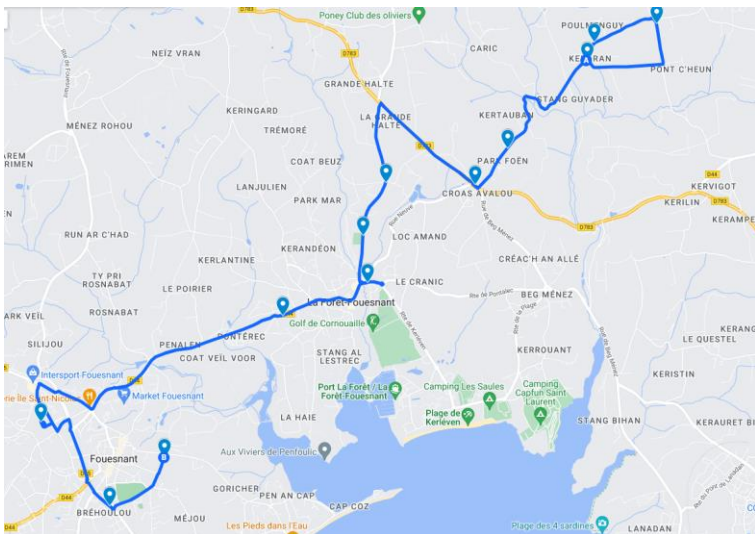

La Forêt Fouesnant - Fouesnant

BREIZHGO

Le réseau de transport public 100 % Bretagne

02 99 300 300

Prix appel local