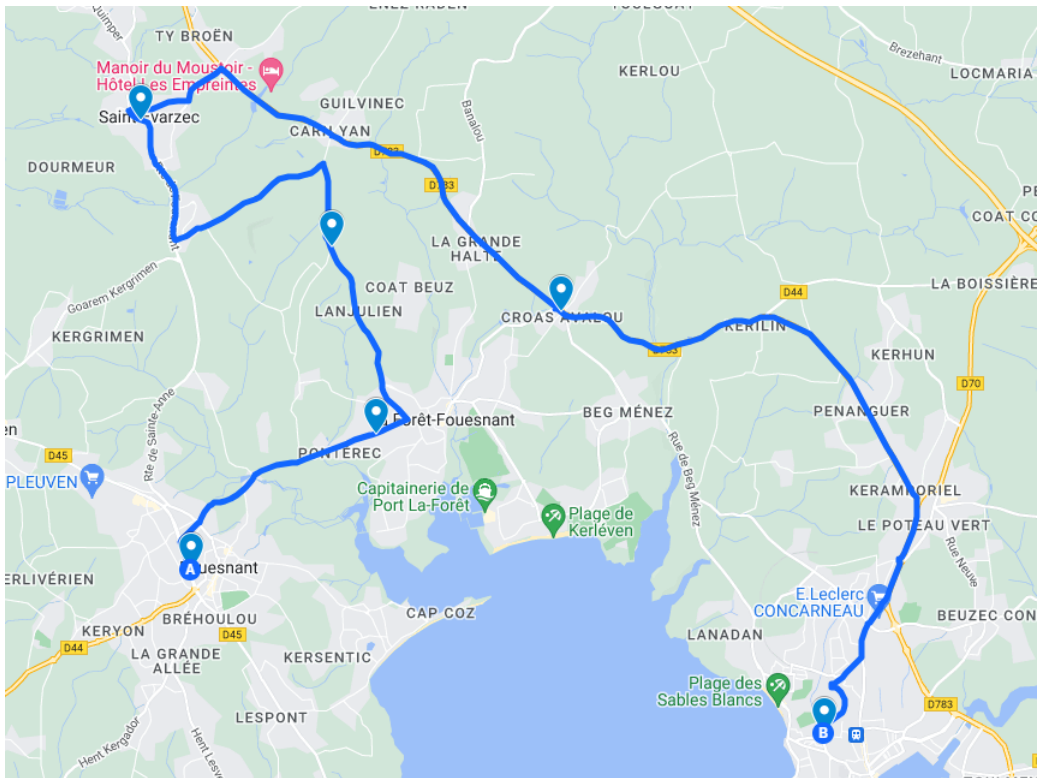

Bénodet/Saint-Evarzec/La Foret Fouesnant - Concarneau

Service à destination des élèves scolarisés en classe de Segpa

La ligne circule uniquement en période scolaire.

	4240	4240		4240	4240
Jours de Fonctionnement	LM JV	Me	Jours de Fonctionnement	Me	LM JV
Renvois					
FOUESNANT - Centre Kerourgue	08:13	07:13	CONCARNEAU, Collège des Sables Blancs	12:05	16:45
LA FORET FOUESNANT - Tachen Langolen	08:19	07:19	LA FORET FOUESNANT - Croas Avalou	12:20	17:00
LA FORET FOUESNANT - Hameau de Kéringar	08:21	07:21	LA FORET FOUESNANT - Tachen Langolen	12:26	17:06
SAINT EVARZEC - Bourg-Mairie	08:27	07:27	LA FORET FOUESNANT - Hameau de Kéringar	12:30	17:12
LA FORET FOUESNANT - Croas Avalou	08:35	07:35	SAINT EVARZEC - Bourg-Mairie	12:37	17:19
CONCARNEAU - Les Sables Blancs	08:50	07:50	FOUESNANT - Centre Kerourgue	12:44	17:28

BREIZHGO

Le réseau de transport public 100 % Bretagne

02 99 300 300

Prix appel local