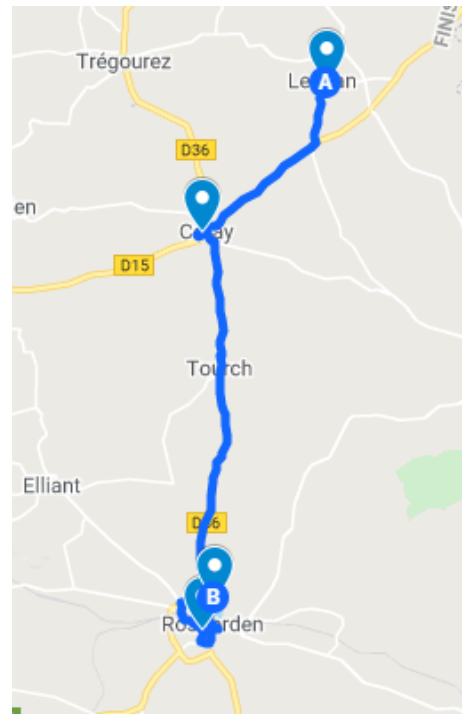

BREIZHGO

Le réseau de transport public 100 % Bretagne

02 99 300 300

Prix appel local

Bénodet/Saint-Evarzec/La Foret Fouesnant - Concarneau

Service à destination des élèves scolarisés en classe de Segpa

La ligne circule uniquement en période scolaire.

BREIZHGO

Le réseau de transport public 100 % Bretagne

02 99 300 300

Prix appel local

Leuhan/Coray/Rosporden – Concarneau Sables Blancs

La ligne circule uniquement en période scolaire.							
	46 50	46 50	4441		4441	46 50	46 50
Jours de Fonctionnement	LM JV	Me	Me	Jours de Fonctionnement	Me	Me	LM JV
Renvois	a		b		c		d
LEUHAN, Bourg	07:47	07:47		CONCARNEAU, Sables Blancs	12:10c		16:50d
CORAY, Bourg	07:56	07:56					
CORAY, Parking pors clos			07:00	ROSPORDEN, Collège St Michel		11:25	17:15
TOURCH, Le Drennec			07:07	ROSPORDEN, Collège Pensivy		11:30	17:20d
TOURCH, Bourg			07:09	ROSPORDEN, Gare SNCF	12:35c		
ROSPORDEN, Gare SNCF			07:20b	TOURCH, Bourg	12:45		
ROSPORDEN, Collège Pensivy	08:12a	08:12		TOURCH, Le Drennec	12:47		
ROSPORDEN, Collège St Michel	08:20	08:20		CORAY, Parking Pors Clos	12:55		
				CORAY, Bourg		11:47	17:38
CONCARNEAU, Sables Blancs	08:47a		07:50b	LEUHAN, Bourg		11:56	17:47

a : Prendre la ligne 4C4 du réseau Coralie au Collège Pensivy à 8h25 vers Sables Blancs

b : Prendre la ligne 4 du réseau Coralie à la Gare SNCF à 7h22 vers Concarneau Port et correspondance avec la ligne 4C3 du réseau Coralie, à Concarneau Port à 7h47 vers le collège des Sables Blancs

c : Prendre la ligne 4 du réseau Coralie vers Rosporden Gare SNCF

d : Prendre la ligne 4C7 du réseau Coralie au Sables Blancs puis correspondance à Pensivy à 17h20

Quimper/Saint Evarzec/La Foret Fouesnant/ Concarneau - Trégunc