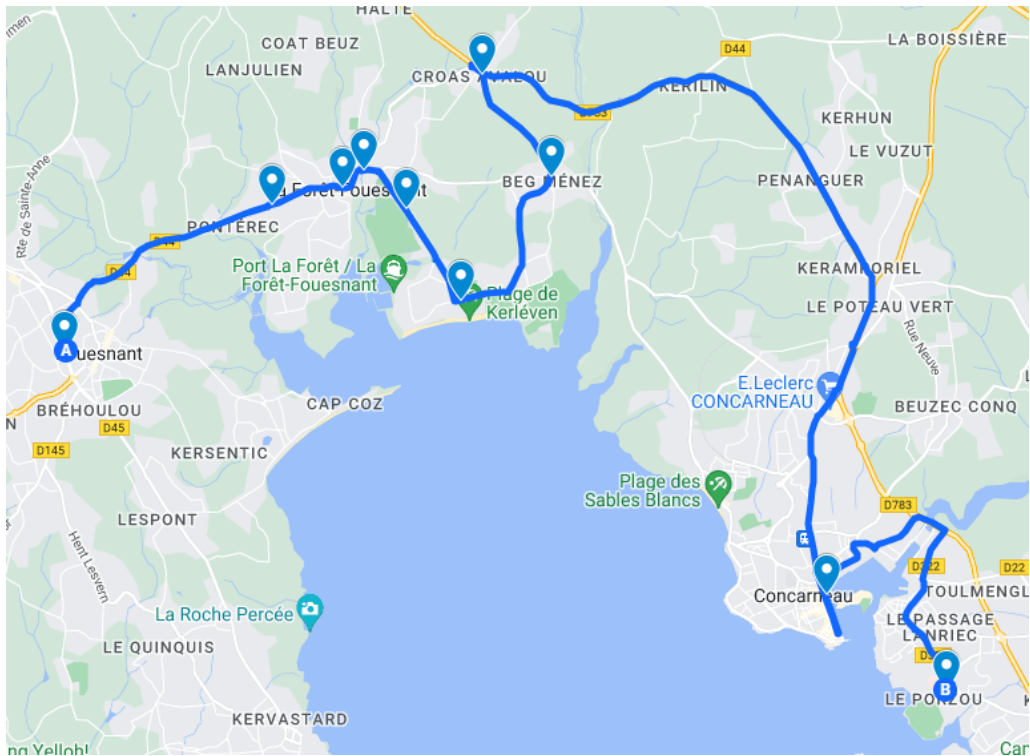

BREIZHGO

Le réseau de transport public 100 % Bretagne

Desserte des établissements scolaires de Concarneau et Rosporden

Livret horaires 2024/2025

breizhgo.bzh

Mise à jour : le 03/12/2024

Fouesnant/La Forêt Fouesnant - Concarneau

La ligne circule uniquement en période scolaire.					
	4341		4341	4341	
Jours de Fonctionnement	LMMe JV		Jours de Fonctionnement	Me	LM JV
Renvois					
FOUESNANT, Centre Kerourgué	07:05	CONCARNEAU, Le Porzou	12:55	18:00	
LA FORET FOUESNANT, Tachen Langolen	07:08	CONCARNEAU, Centre Ville Close	13:03	18:07	
LA FORET FOUESNANT, Centre	07:10	LA FORET FOUESNANT, Croas Avalou	13:15	18:19	
LA FORET FOUESNANT, Place de la Baie	07:11	LA FORET FOUESNANT, Beg Menez	13:17	18:21	
LA FORET FOUESNANT, Parc c'Hoessant	07:13	LA FORET FOUESNANT, Kerleven	13:21	18:25	
LA FORET FOUESNANT, Kerleven	07:13	LA FORET FOUESNANT, Parc c'Hoessant	13:22	18:26	
LA FORET FOUESNANT, Beg Menez	07:16	LA FORET FOUESNANT, Place de la Baie	13:24	18:28	
LA FORET FOUESNANT, Croas Avalou	07:19	LA FORET FOUESNANT, Bourg La Poste	13:26	18:30	
CONCARNEAU, Centre Ville Close	07:40	LA FORET FOUESNANT, Tachen Langolen	13:30	18:34	
CONCARNEAU, Le Porzou	07:50	FOUESNANT, Centre Kerourgué	13:35	18:40	

BREIZHGO

Le réseau de transport public 100 % Bretagne

02 99 300 300

Prix appel local

Bénodet/Saint-Evarzec/La Foret Fouesnant - Concarneau

Service à destination des élèves scolarisés en classe de Segpa

La ligne circule uniquement en période scolaire.

c : Prendre la ligne 4 du réseau Coralie vers Rosporden Gare SNCF

d : Prendre la ligne 4C7 du réseau Coralie au Sables Blancs puis correspondance à Pensivy à 17h20

Quimper/Saint Evarzec/La Foret Fouesnant/ Concarneau - Trégunc