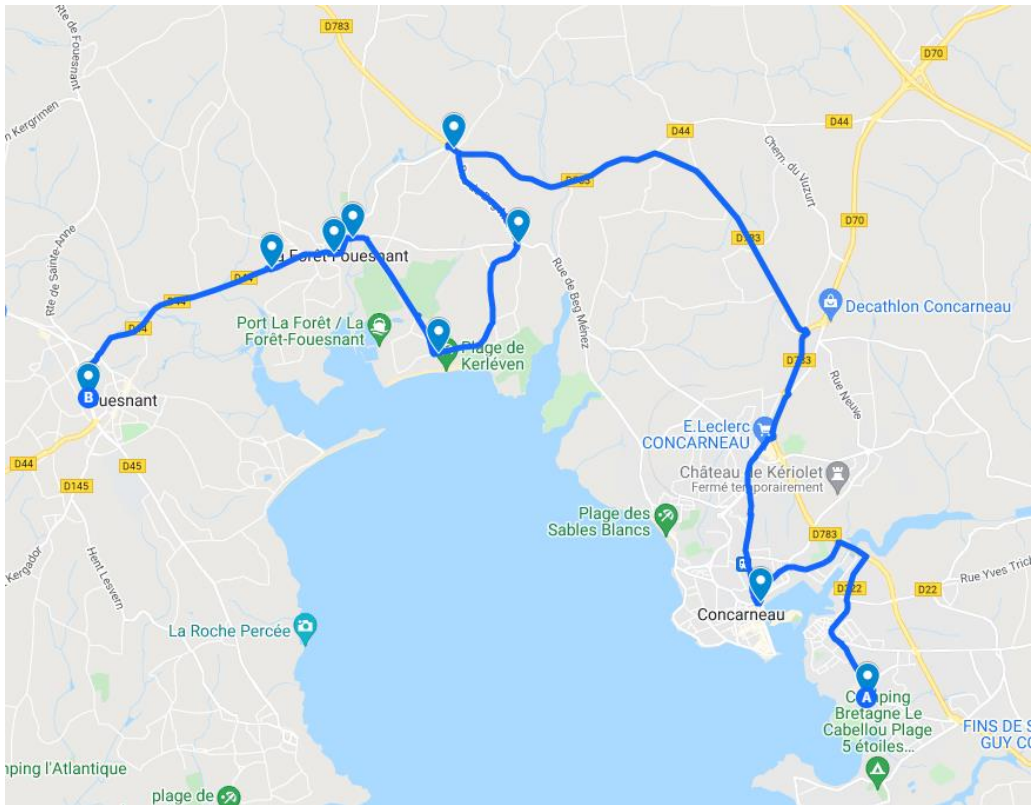

Fouesnant/La Forêt Fouesnant - Concarneau

	4341		4341	4341
Jours de Fonctionnement	LMMe JV	Jours de Fonctionnement	Me	LM JV
Renvois		Renvois		
FOUESNANT, Centre Kerourgué	07:05	CONCARNEAU, Le Porzou	12:55	18:00
LA FORET FOUESNANT, Tachen Langolen	07:08	CONCARNEAU, Le Port	13:03	18:07
LA FORET FOUESNANT, Centre	07:10	LA FORET FOUESNANT, Croas Avalou	13:15	18:19
LA FORET FOUESNANT, Place de la Baie	07:11	LA FORET FOUESNANT, Beg Menez	13:17	18:21
LA FORET FOUESNANT, Kerleven	07:13	LA FORET FOUESNANT, Kerleven	13:21	18:25
LA FORET FOUESNANT, Beg Menez	07:16	LA FORET FOUESNANT, Place de la Baie	13:24	18:28
LA FORET FOUESNANT, Croas Avalou	07:19	LA FORET FOUESNANT, Bourg La Poste	13:26	18:30
CONCARNEAU, Le Port	07:40	LA FORET FOUESNANT, Tachen Langolen	13:30	18:34
CONCARNEAU, Le Porzou	07:50	FOUESNANT, Centre Kerourgué	13:35	18:40

BREIZHGO

Le réseau de transport public 100 % Bretagne

02 99 300 300

Prix appel local