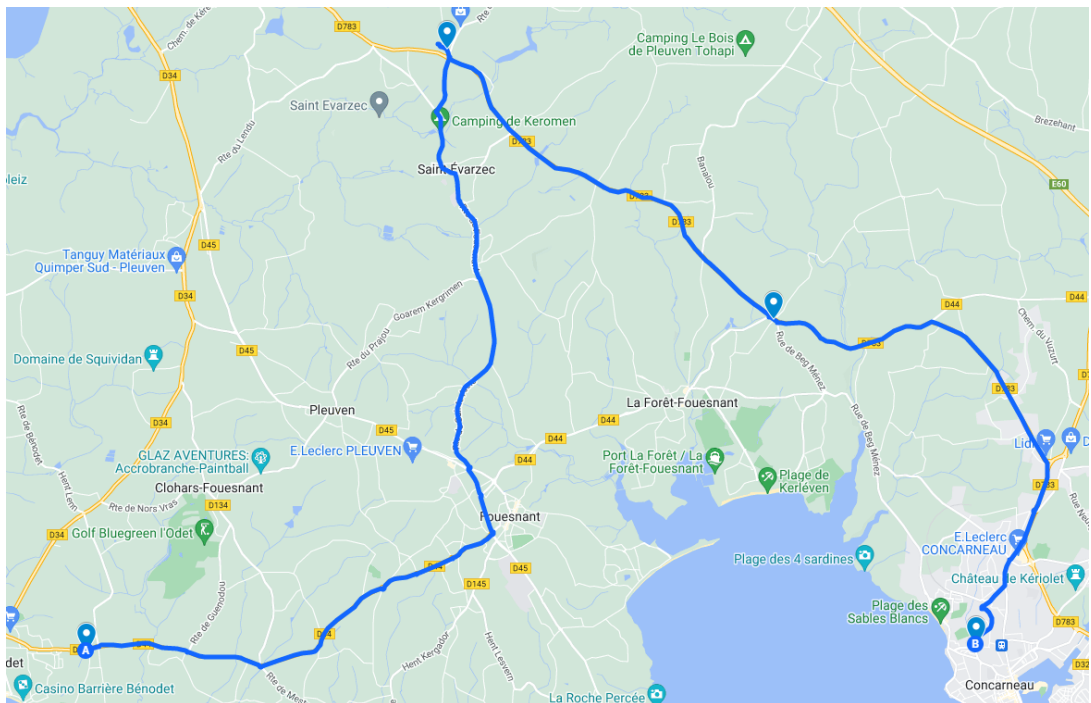

**BREIZHGO**

Le réseau de transport public 100 % Bretagne

**02 99 300 300**

Prix appel local

# Bénodet/Saint-Evarzec/La Foret Fouesnant - Concarneau

Service à destination des élèves scolarisés  
en classe de Segpa

La ligne circule uniquement en période scolaire.					
	4240	4240		4240	4240
Jours de Fonctionnement	LM JV	Me	Jours de Fonctionnement	Me	LM JV
Renvois					
BENODET, Antidote	08:05	07:05	CONCARNEAU, Collège des Sables Blancs	12:05	16:45
SAINT EVARZEC - Croas Kerhornou	08:24	07:24	LA FORET FOUESNANT - Croas Avalou	12:23	17:03
LA FORET FOUESNANT - Croas Avalou	08:32	07:32	SAINT EVARZEC - Croas Kerhornou	12:31	17:11
CONCARNEAU - Les Sables Blancs	08:50	07:50	BENODET, Antidote	12:50	17:30