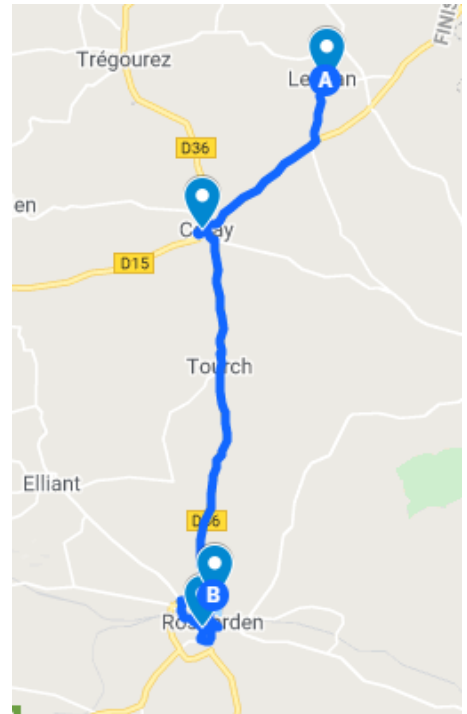

# Bénodet/Saint-Evarzec/La Foret Fouesnant - Concarneau

Service à destination des élèves scolarisés  
en classe de Segpa

La ligne circule uniquement en période scolaire.					
	4240	4240		4240	4240
Jours de Fonctionnement	LM JV	Me	Jours de Fonctionnement	Me	LM JV
Renvois					
BENODET, Antidote	08:05	07:05	CONCARNEAU, Collège des Sables Blancs	12:05	16:45
SAINT EVARZEC - Croas Kerhornou	08:24	07:24	LA FORET FOUESNANT - Croas Avalou	12:23	17:03
LA FORET FOUESNANT - Croas Avalou	08:32	07:32	SAINT EVARZEC - Croas Kerhornou	12:31	17:11
CONCARNEAU - Les Sables Blancs	08:50	07:50	BENODET, Antidote	12:50	17:30

# BREIZHGO

Le réseau de transport public 100 % Bretagne

 02 99 300 300

Prix appel local

# Leuhan/Coray/Rosporden – Concarneau Sables Blancs

La ligne circule uniquement en période scolaire.

	46 50	46 50	4441		4441	46 50	46 50
Jours de Fonctionnement	LM JV	Me	Me	Jours de Fonctionnement	Me	Me	LM JV
Renvois	a		b		c		d
LEUHAN, Bourg	07:47	07:47		CONCARNEAU, Sables Blancs	12:10c		16:50d
CORAY, Bourg	07:56	07:56					
CORAY, Parking pors clos			07:00	ROSPORDEN, Collège St Michel		11:25	17:15
TOURCH, Le Drennec			07:07	ROSPORDEN, Collège Pensivy		11:30	17:20d
TOURCH, Bourg			07:09	ROSPORDEN, Gare SNCF	12:35c		
ROSPORDEN, Place du 8 Mai			07:20b	TOURCH, Bourg	12:45		
ROSPORDEN, Collège Pensivy	08:12a	08:12		TOURCH, Le Drennec	12:47		
ROSPORDEN, Collège St Michel	08:20	08:20		CORAY, Parking Pors Clos	12:55		
				CORAY, Bourg		11:47	17:38
CONCARNEAU, Sables Blancs	08:47a		07:50b	LEUHAN, Bourg		11:56	17:47

- a : Prendre la ligne 4C4 du réseau Coralie au Collège Pensivy à 8h25 vers Sables Blancs
- b : Prendre la ligne 4C3 du réseau Coralie à Place du 8 Mai à 7h20 vers Sables Blancs
- c : Prendre la ligne 4 du réseau Coralie vers Rosporden Gare SNCF
- d : Prendre la ligne 4C3 du réseau Coralie au Sables Blancs puis correspondance à Pensivy à 17h20