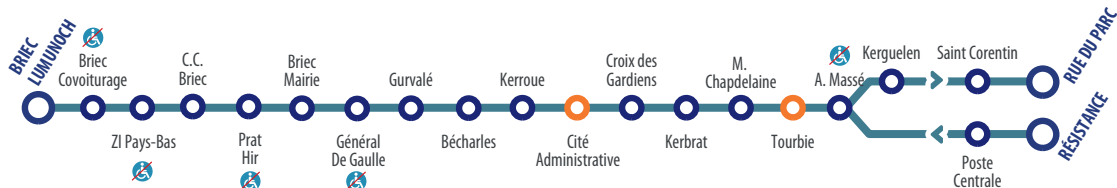

## Briec ↔ Centre-ville Quimper\*

Du lundi au vendredi | Période scolaire

\*Horaires complémentaires au départ de Briec Mairie avec les lignes 16 et 17

### Vers Centre-ville Quimper

<b>Briec Lumunoch</b>	7:15	8:15	15:00	16:20	17:20	18:30
ZI Pays-Bas	7:16	8:16	15:01	16:21	17:21	18:31
Briec Mairie	7:20	8:20	15:05	16:25	17:25	18:35
Bécharles	7:34	8:34	15:19	16:39	17:39	18:49
Cité Administrative	7:36	8:36	15:21	16:41	17:41	18:51
Croix des Gardiens	7:37	8:37	15:22	16:42	17:42	18:52
Kerbrat	7:38	8:39	15:23	16:43	17:43	18:53
M. Chapdelaine	7:39	8:41	15:24	16:44	17:44	18:54
Tourbie	7:41	8:43	15:26	16:46	17:46	18:56
A. Massé	7:43	8:45	15:28	16:48	17:48	18:58
Kerguelen	7:44	8:46	15:29	16:49	17:49	18:59
Saint Corentin	7:45	8:47	15:30	16:50	17:50	19:00
<b>Rue du Parc</b>	7:46	8:48	15:31	16:51	17:51	19:01