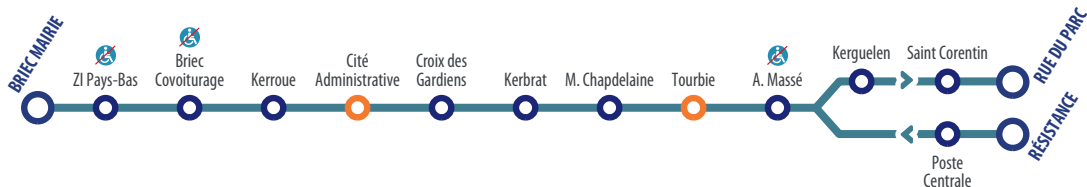

12

Briec ↔ Centre-ville Quimper*

Du lundi au vendredi | Période scolaire

*Horaires complémentaires au départ de Briec Mairie avec les lignes 16 et 17

Vers Centre-ville Quimper

Briec Mairie	7:15	8:15	14:35	16:05	17:10	18:20
ZI Pays-Bas	7:20	8:20	14:40	16:10	17:15	18:25
Briec Covoiturage	7:20	8:20	14:40	16:10	17:15	18:25
Kerroue	7:34	8:34	14:54	16:24	17:29	18:39
Cité Administrative	7:35	8:35	14:55	16:25	17:30	18:40
Croix des Gardiens	7:35	8:35	14:55	16:25	17:30	18:40
Kerbrat	7:37	8:37	14:57	16:27	17:32	18:42
M. Chapdelaine	7:38	8:38	14:58	16:28	17:33	18:43
Tourbie	7:39	8:39	14:59	16:29	17:34	18:44
A. Massé	7:40	8:40	15:00	16:30	17:35	18:45
Kerguelen	7:41	8:41	15:01	16:31	17:36	18:46
Saint Corentin	7:43	8:43	15:03	16:33	17:38	18:48
Rue du Parc	7:45	8:45	15:05	16:35	17:40	18:50

Du lundi au vendredi | Vacances scolaires + Samedi | Toute l'année

Vers Centre-ville Quimper

	LàV	S	S	LàV	LàV
Briec Mairie	8:15	14:35	16:05	17:10	18:15
ZI Pays-Bas	8:19	14:39	16:09	17:14	18:19
Briec Covoiturage	8:20	14:40	16:10	17:15	18:20
Kerroue	8:34	14:54	16:24	17:29	18:34
Cité Administrative	8:35	14:55	16:25	17:30	18:35
Croix des Gardiens	8:35	14:55	16:25	17:30	18:35
Kerbrat	8:37	14:57	16:27	17:32	18:37
M. Chapdelaine	8:38	14:58	16:28	17:33	18:38
Tourbie	8:39	14:59	16:29	17:34	18:39
A. Massé	8:40	15:00	16:30	17:35	18:40
Kerguelen	8:41	15:01	16:31	17:36	18:41
Saint Corentin	8:43	15:03	16:33	17:38	18:43
Rue du Parc	8:45	15:05	16:35	17:40	18:45