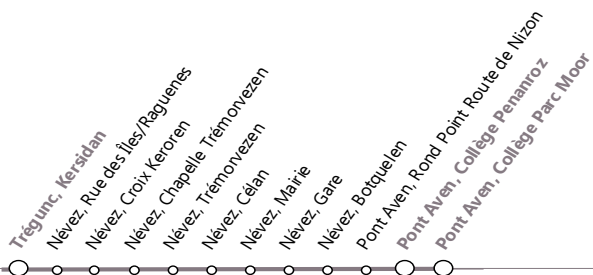

Septembre - Juillet
2018 - 2019*

circuit scolaire

NEVEZ <...> PONT-AVEN

Jours de fonctionnement	Uniquement en période scolaire
	du lundi au vendredi
Trégunc, Kersidan	07:55
Névez, Rue des Îles/Raguènes	07:58
Névez, Croix Keroren	07:59
Névez, Chapelle Trémorvezen	08:01
Névez, Trémorvezen	08:02
Névez, Célan	08:05
Névez, Mairie	08:08
Névez, Gare	08:10
Névez, Botquelen	08:13
Pont Aven, Rond Point Route de Nizon	08:15
Pont Aven, Collège Penanroz	08:20
Pont Aven, Collège Parc Moor	08:25

Jours de fonctionnement	Uniquement en période scolaire	
	Mercredi	Lundi, Mardi, Jeudi, Vendredi
Pont Aven, Collège Parc Moor	**	16:50
Pont Aven, Collège Penanroz	13:15	16:55
Pont Aven, Rond Point Route de Nizon	1	17:02
Névez, Botquelen	13:30	17:05
Névez, Gare	13:34	17:10
Névez, Mairie	13:37	17:15
Trégunc, Kersidan	13:42	17:19
Névez, Rue des Îles	13:45	17:21
Névez, Croix Keroren	13:46	17:22
Névez, Chapelle Trémorvezen	13:48	17:24
Névez, Trémorvezen	13:50	17:26
Névez, Célan	13:55	17:30