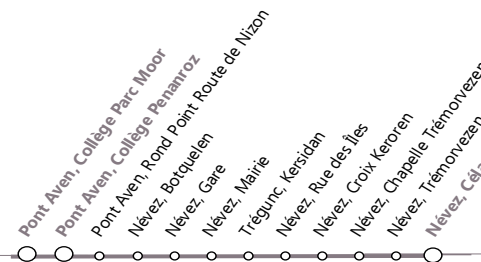

Septembre - Juillet
2018 - 2019*

circuit scolaire

NEVEZ <...> PONT-AVEN

Jours de fonctionnement	Uniquement en période scolaire
	du lundi au vendredi
Trégunc, Kersidan	07:55
Névez, Rue des Îles/Raguènes	07:58
Névez, Croix Keroren	07:59
Névez, Chapelle Trémorvezen	08:01
Névez, Trémorvezen	08:02
Névez, Célan	08:05
Névez, Mairie	08:08
Névez, Gare	08:10
Névez, Botquelen	08:13
Pont Aven, Rond Point Route de Nizon	08:15
Pont Aven, Collège Penanroz	08:20
Pont Aven, Collège Parc Moor	08:25

Jours de fonctionnement	Uniquement en période scolaire	
	Mercredi	Lundi, Mardi, Jeudi, Vendredi
Pont Aven, Collège Parc Moor	**	16:50
Pont Aven, Collège Penanroz	13:15	16:55
Pont Aven, Rond Point Route de Nizon	1	17:02
Névez, Botquelen	13:30	17:05
Névez, Gare	13:34	17:10
Névez, Mairie	13:37	17:15
Trégunc, Kersidan	13:42	17:19
Névez, Rue des Îles	13:45	17:21
Névez, Croix Keroren	13:46	17:22
Névez, Chapelle Trémorvezen	13:48	17:24
Névez, Trémorvezen	13:50	17:26
Névez, Célan	13:55	17:30

** : les élèves de Parc Moor sont pris par la ligne 18b le mercredi midi

* sous réserve de modification

Plus d'infos 02 98 60 55 55